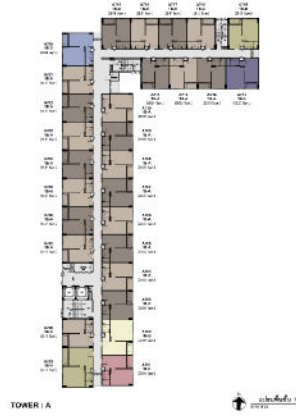

5

6

7

8

1

2

3

4

TOWER : B

5

TOWER : B

6

TOWER : B

7

TOWER : B

8

TOWER : B

1

TOWER : B

2

TOWER : B

3

TOWER : B

4

T  
Y  
P  
E  
.  
R  
O  
O  
M

41.18 sq.m.

T  
Y  
P  
E  
.  
R  
O  
O  
M

27.58 sq.m.

T  
Y  
P  
E  
.  
R  
O  
O  
M

25.30-25.86 sq.m.

F  
A  
C  
I  
L  
I  
T  
Y

สระว่ายน้ำ  
ห้อง FITNESS  
ระบบคีย์การ์ด  
กล้อง CCTV  
รักษาความปลอดภัยตลอด 24 ชม.