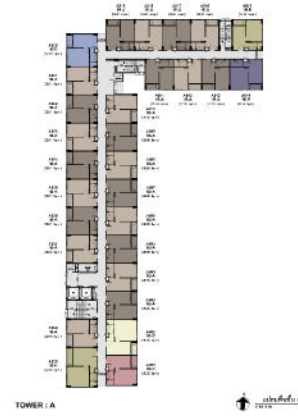

5

6

7

8

1

2

3

4

TOWER : B

5

TOWER : B

6

TOWER : B

7

TOWER : B

8

TOWER : B

1

TOWER : B

2

TOWER : B

3

TOWER : B

4

T  
Y  
P  
E  
.  
R  
O  
O  
M

41.18 sq.m.

T  
Y  
P  
E  
.  
R  
O  
O  
M

27.58 sq.m.

T  
Y  
P  
E  
.  
R  
O  
O  
M

25.30-25.86 sq.m.

F  
A  
C  
I  
L  
I  
T  
Y

สระว่ายน้ำ  
ห้อง FITNESS  
ระบบคีย์การ์ด  
กล้อง CCTV  
รักษาความปลอดภัยตลอด 24 ชม.