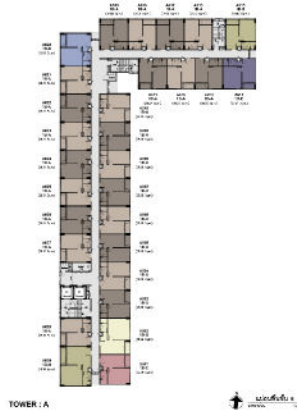

5

6

7

8

1

2

3

4

TOWER : B

5

TOWER : B

6

TOWER : B

7

TOWER : B

8

TOWER : B

1

TOWER : B

2

TOWER : B

3

TOWER : B

4

T  
Y  
P  
E  
.  
R  
O  
O  
M

41.18 sq.m.

T  
Y  
P  
E  
.  
R  
O  
O  
M

27.58 sq.m.

T  
Y  
P  
E  
.  
R  
O  
O  
M

25.30-25.86 sq.m.

F  
A  
C  
I  
L  
I  
T  
Y

สระว่ายน้ำ  
ห้อง FITNESS  
ระบบคีย์การ์ด  
กล้อง CCTV  
รักษาความปลอดภัยตลอด 24 ชม.