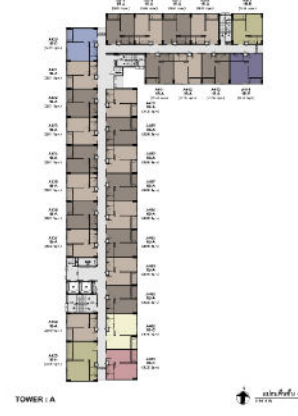

5

6

7

8

1

2

3

4

TOWER : B

5

TOWER : B

6

TOWER : B

7

TOWER : B

8

TOWER : B

1

TOWER : B

2

TOWER : B

3

TOWER : B

4

T  
Y  
P  
E  
.  
R  
O  
O  
M

41.18 sq.m.

T  
Y  
P  
E  
.  
R  
O  
O  
M

27.58 sq.m.

T  
Y  
P  
E  
.  
R  
O  
O  
M

25.30-25.86 sq.m.

F  
A  
C  
I  
L  
I  
T  
Y

สระว่ายน้ำ  
ห้อง FITNESS  
ระบบคีย์การ์ด  
กล้อง CCTV  
รักษาความปลอดภัยตลอด 24 ชม.