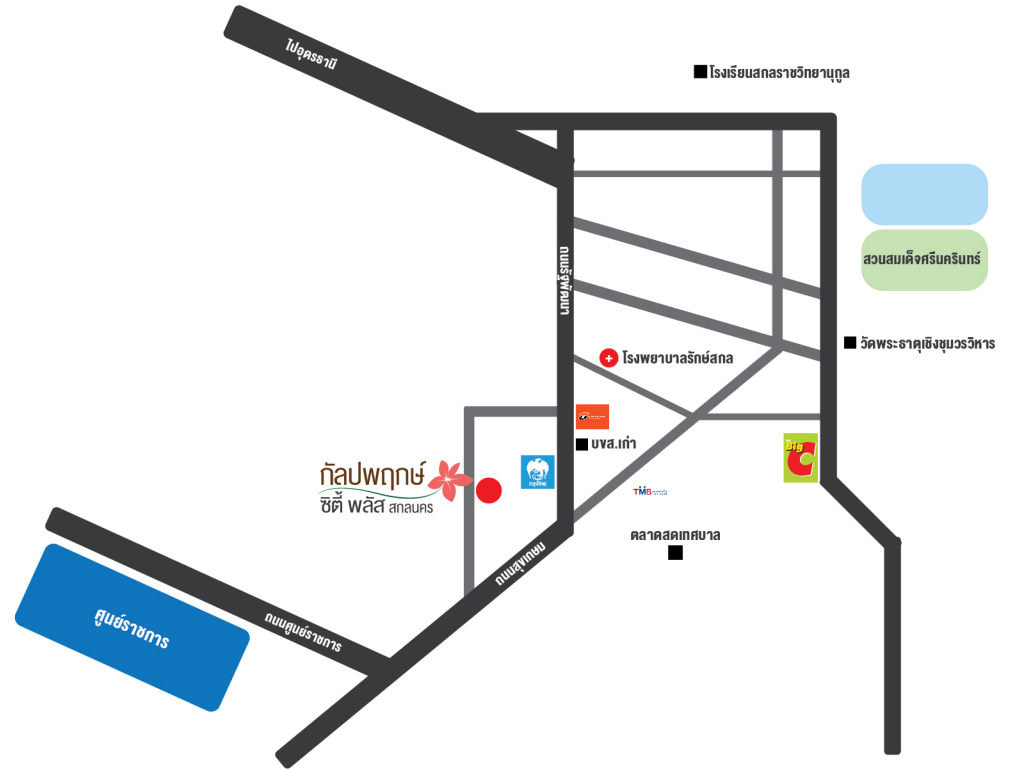

# Tower A

1<sup>st</sup>  
Floor

2<sup>nd</sup>  
Floor

3<sup>rd</sup>  
Floor

4<sup>th</sup>  
Floor

5<sup>th</sup>  
Floor

6<sup>th</sup>  
Floor

7<sup>th</sup>  
Floor

# Tower B

1<sup>st</sup>  
Floor

2<sup>nd</sup>  
Floor

3<sup>rd</sup>  
Floor

4<sup>th</sup>  
Floor

5<sup>th</sup>  
Floor

6<sup>th</sup>  
Floor

7<sup>th</sup>  
Floor

T  
Y  
P  
E  
.  
R  
O  
O  
M

35.10 sq.m.

F  
A  
C  
I  
L  
I  
T  
Y

สระว่ายน้ำ  
ห้อง FITNESS  
ระบบคีย์การ์ด  
กล้อง CCTV  
รักษาความปลอดภัยตลอด 24 ชม.

LOCATION

ทำเลศักยภาพ ใกล้ห้างสรรพสินค้า ใกล้ศูนย์ราชการ