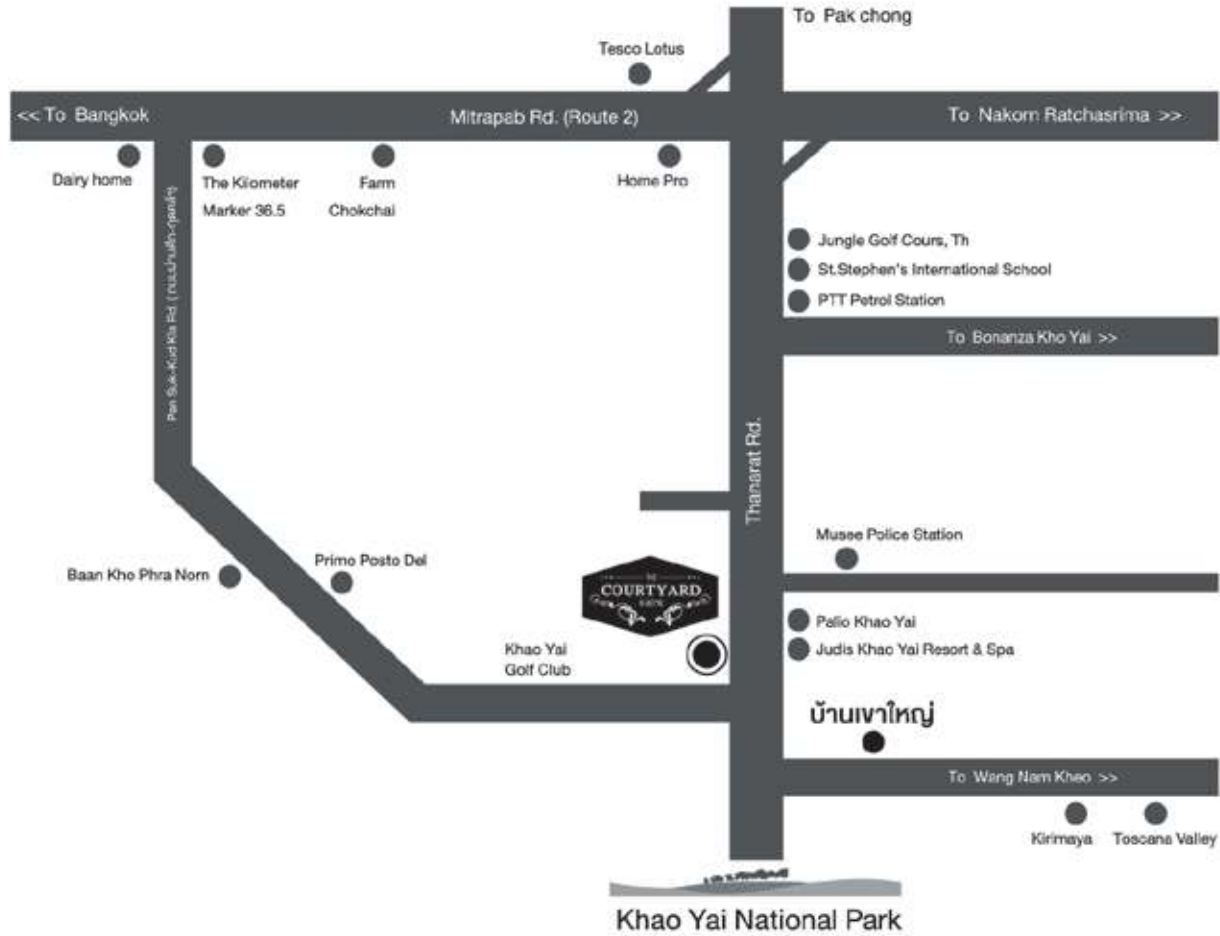

65.52 sq.m.

F
A
C
I
L
I
T
Y

สระว่ายน้ำ
ห้อง FITNESS
ระบบคีย์การ์ด
กล้อง CCTV
รักษาความปลอดภัยตลอด 24 ชม.

L
O
C
A
T
I
O
N

อุทยานแห่งชาติเขาใหญ่

Hokkaido Flower Khaoyai

LOCATION

โทร 083 097 4114 , 091 061 9463